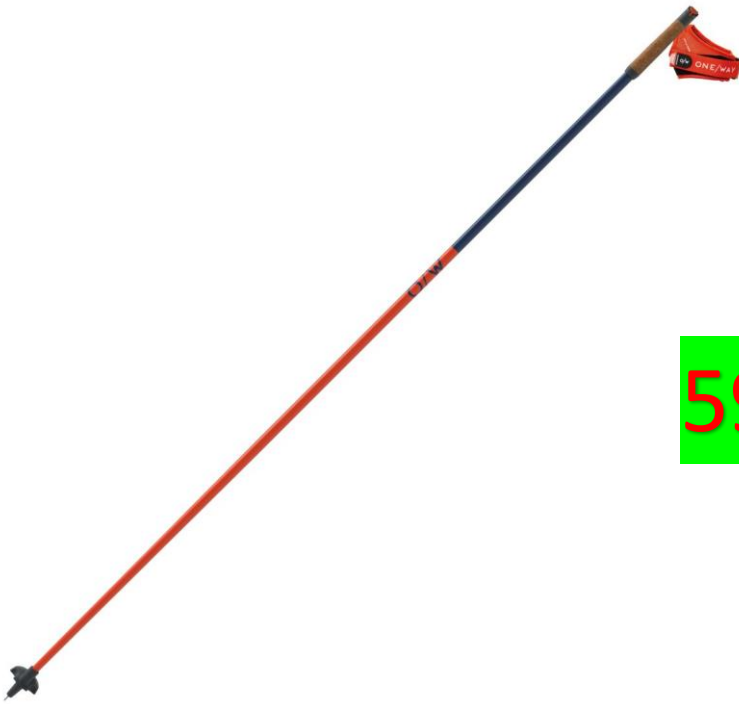

Eingetroffen !!

Salomon RS 7 skate

mit Prolink Skate

Atomic Pro S 2

174 – 196 cm

Im Set 320,- €

Salomon RC 8 skin mit Prolink shift

188 – 206 cm

259,95 €

One Way Diamond 1 Mag

59,95 €

Wenn du ein aktiver Freizeitläufer bist, wird der **One Way Diamond 1 Mag** mit 10% Carbon allen deinen Erwartungen gerecht. Seine Besonderheit ist die Mag Point 2.0 Strap und der Mag Point 2.0 Grip. Dank diesem einzigartigen magnetischen Schnellverschluss-System kann durch den einfach zu bedienenden Knopf die Schlaufe schnell befestigt und gelöst werden, ohne dass man diese öffnen muss. Das 11mm Basket ist die perfekte Wahl für ein komfortables und sicheres Langläuferlebnis.